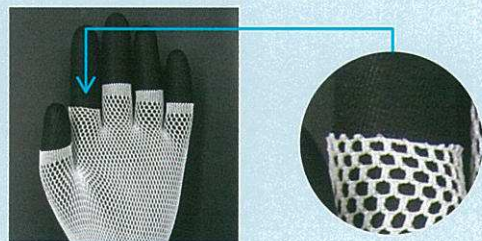

メッシュ・インナー手袋

ゴム手袋作業時の、 ムレ・ベタつきを 軽減します!

特長

- ゴム手袋作業時の、ムレ・ベタつきによる不快感を軽減します。
- カットしても、ほつれにくいメッシュ構造です。
(指先部分を横にカットすることにより、細かい作業がしやすくなります)
- ポリエステル長繊維を使用していますので耐久性があります。
- よく伸びますので、手の大小にかかわらずご使用いただけます。
- ゴム手袋の脱着が容易です。

ムレ・ベタつきによる不快感を軽減します。

カットしても、ほつれにくいメッシュ構造です。

用途

あらゆるゴム手袋着用作業時に

クリーンルーム・病院・介護・工場・食品加工・農作業・清掃作業・その他。

原料樹脂	ポリエステル 100%
寸法	全長 270mm x 幅 70mm (フリーサイズ)
標準梱包	200 双 / 箱

お問合せ

発売元