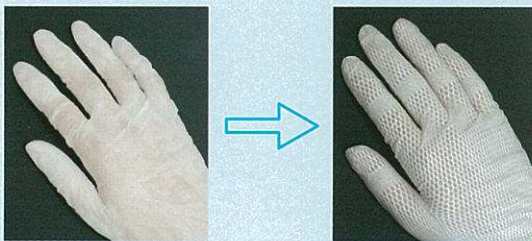

メッシュ・インナー手袋

ゴム手袋作業時の、 ムレ・ベタつきを 軽減します!

特長

- ゴム手袋作業時の、ムレ・ベタつきによる不快感を軽減します。
- カットしても、ほつれにくいメッシュ構造です。
(指先部分を横にカットすることにより、細かい作業がしやすくなります)
- ポリエステル長繊維を使用していますので耐久性があります。
- よく伸びますので、手の大小にかかわらずご使用いただけます。
- ゴム手袋の脱着が容易です。

ムレ・ベタつきによる不快感を軽減します。

カットしても、ほつれにくいメッシュ構造です。

用途

あらゆるゴム手袋着用作業時に

クリーンルーム・病院・介護・工場・食品加工・農作業・清掃作業・その他。

原料樹脂	ポリエステル 100%
寸法	全長 270mm x 幅 70mm (フリーサイズ)
標準梱包	200 双 / 箱

お問合せ

発売元